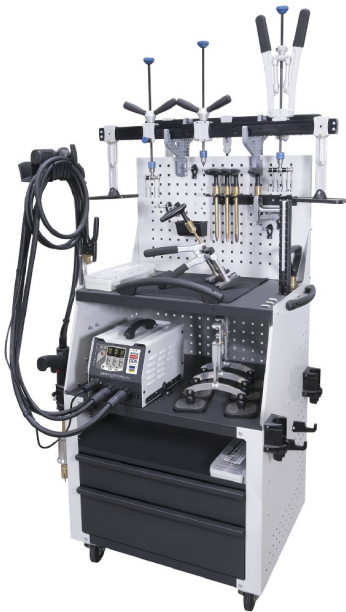

## GY 080140 - GYS DENTSTATION PREMIUM PRO EXPERT 400

### Technische gegevens

Type	: Dentstation Premium Pro Expert staal
Elec spec. spotter	: 380V 16A
Max vermogen	: 4500A
Afmeting wagen	: 800x565x1420 mm
Gewicht	: 125 kg

- zeer complete leveringsomvang o.a. 3 traverse, handpuller en ringmatic
- een echte rendement brenger
- inclusief krachtige staal spotter Expert 400
- alle hulpstukken in lichtgewicht aluminium super uitgebalanceerd
- snel wisselsysteem voor armen
- snel-span opspanmechanisme
- alles overzichtelijk op de wagen, makkelijk verrijdbaar, snel en gemakkelijk in gebruik

Dit Premium Dentstation van GYS is het resultaat van jarenlange research. De aluminium traverse zijn licht in gewicht en super uitgebalanceerd. Wisselen van de voeten en de pull hulpstukken gaat met een snel-span systeem, de hoogte verstelling van het trekmechanisme ook. Daardoor is de tijdwinst enorm. De set wordt geleverd met de GYS Expert 400 spotter. Een krachtige automatisch werkende spotter op 400 volt. De spotter heeft zowel een automatisch als handmatige lans, voor een optimaal lasresultaat met minimale inbranding. Ook de tijd van de puls is apart instelbaar waardoor de spotter zeer fijn af te stellen is, ideaal voor het moderne dunne autoplaatwerk. Met dit systeem, waar veel handige tools meegeleverd worden, is iedere deuk in staal eenvoudig te verwijderen.